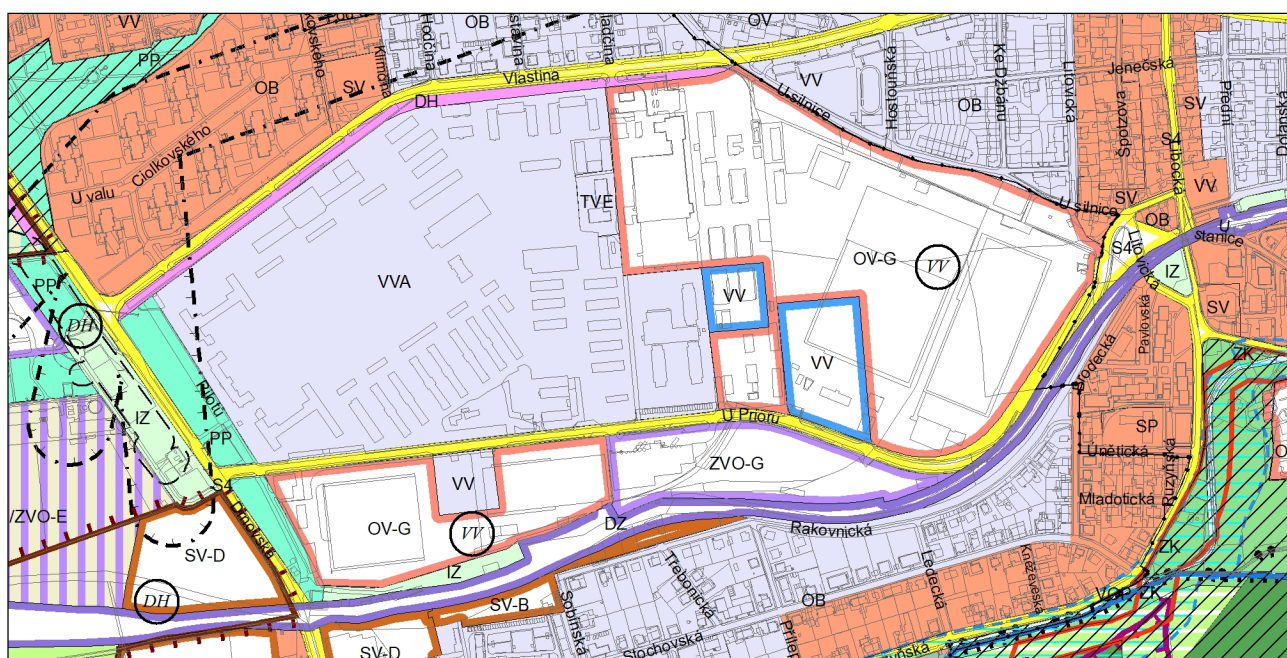

Výkres č. 31 – Podrobné členění ploch zeleně, platný stav k 8. 9. 2022

M 1 : 10 000

Promítnutí změny do výkresu č. 31 - Podrobné členění ploch zeleně platný stav k 8. 9. 2022

M 1 : 10 000